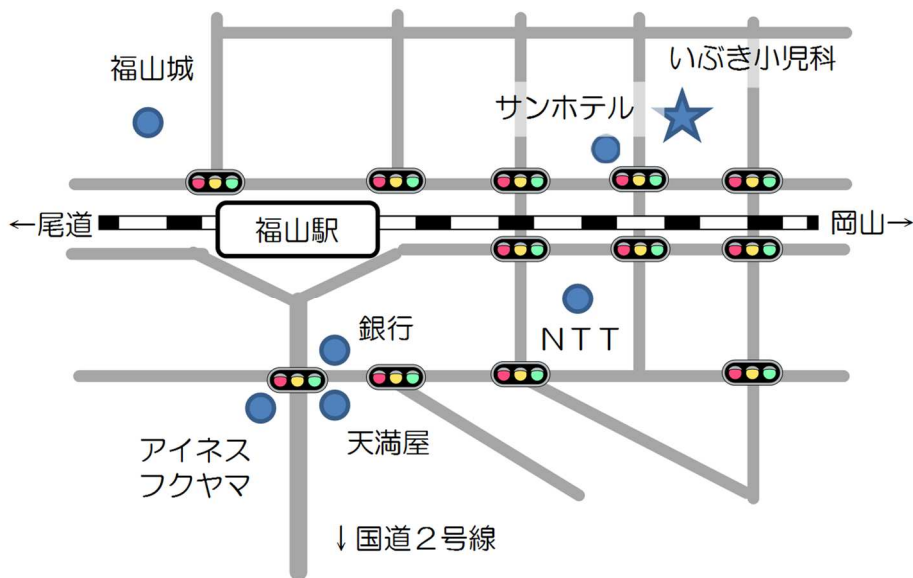

【福山市病児・病後児保育事業 実施施設案内図】

1 橋高クリニック 病児・病後児保育室「キッズルーム コアラ」

2 いびき小児科 病児・病後児保育室「ぐり〜んキャッツ」

裏面にもあります。