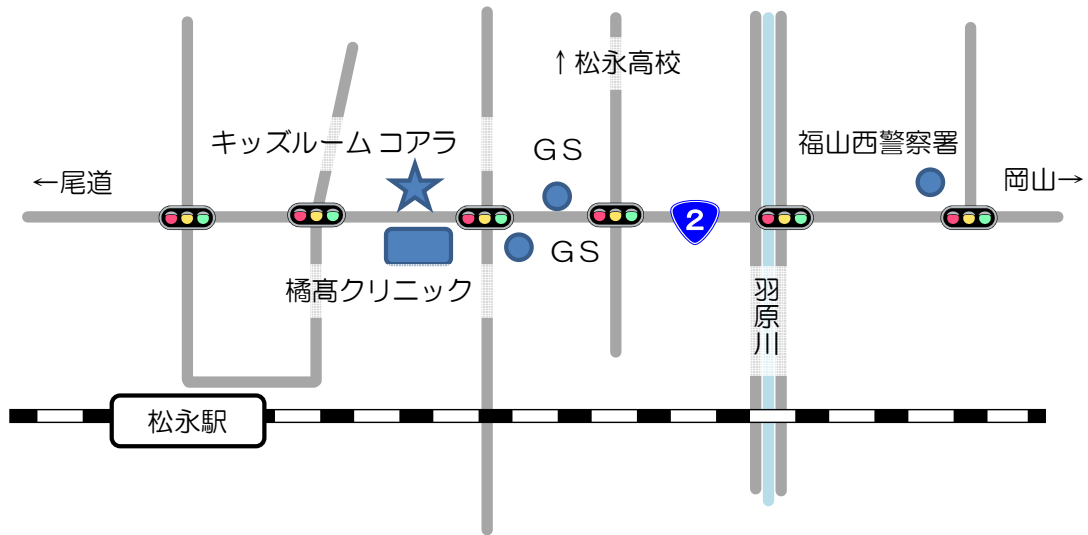

【福山市病児・病後児保育事業 実施施設案内図】

1 橋高クリニック 病児・病後児保育室「キッズルーム コアラ」

2 いびき小児科 病児・病後児保育室「ぐり〜んキャッツ」

裏面にもあります。